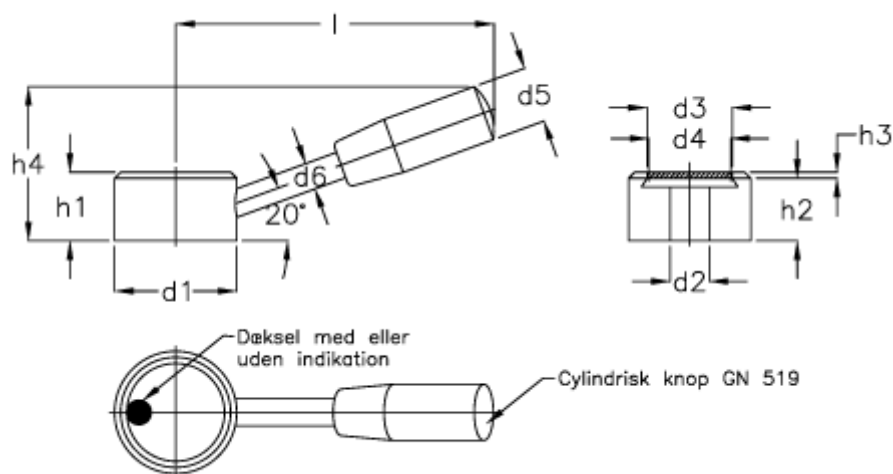

Varenummer: 20468200  
Beskrivelse: E+G Positioneringshåndtag  
GN 750-40-B 12-M

## Mål

|              |                        |
|--------------|------------------------|
| $d_1 = 40$   | $h_3 = 4.0$            |
| $d_2 = B 12$ | $H_4 \text{ ca.} = 54$ |
| $d_3 = 32$   | $l = 106$              |
| $d_4 = 30$   |                        |
| $d_5 = 21$   |                        |
| $d_6 = 9$    |                        |
| $h_1 = 25$   |                        |
| $h_2 = 19$   |                        |